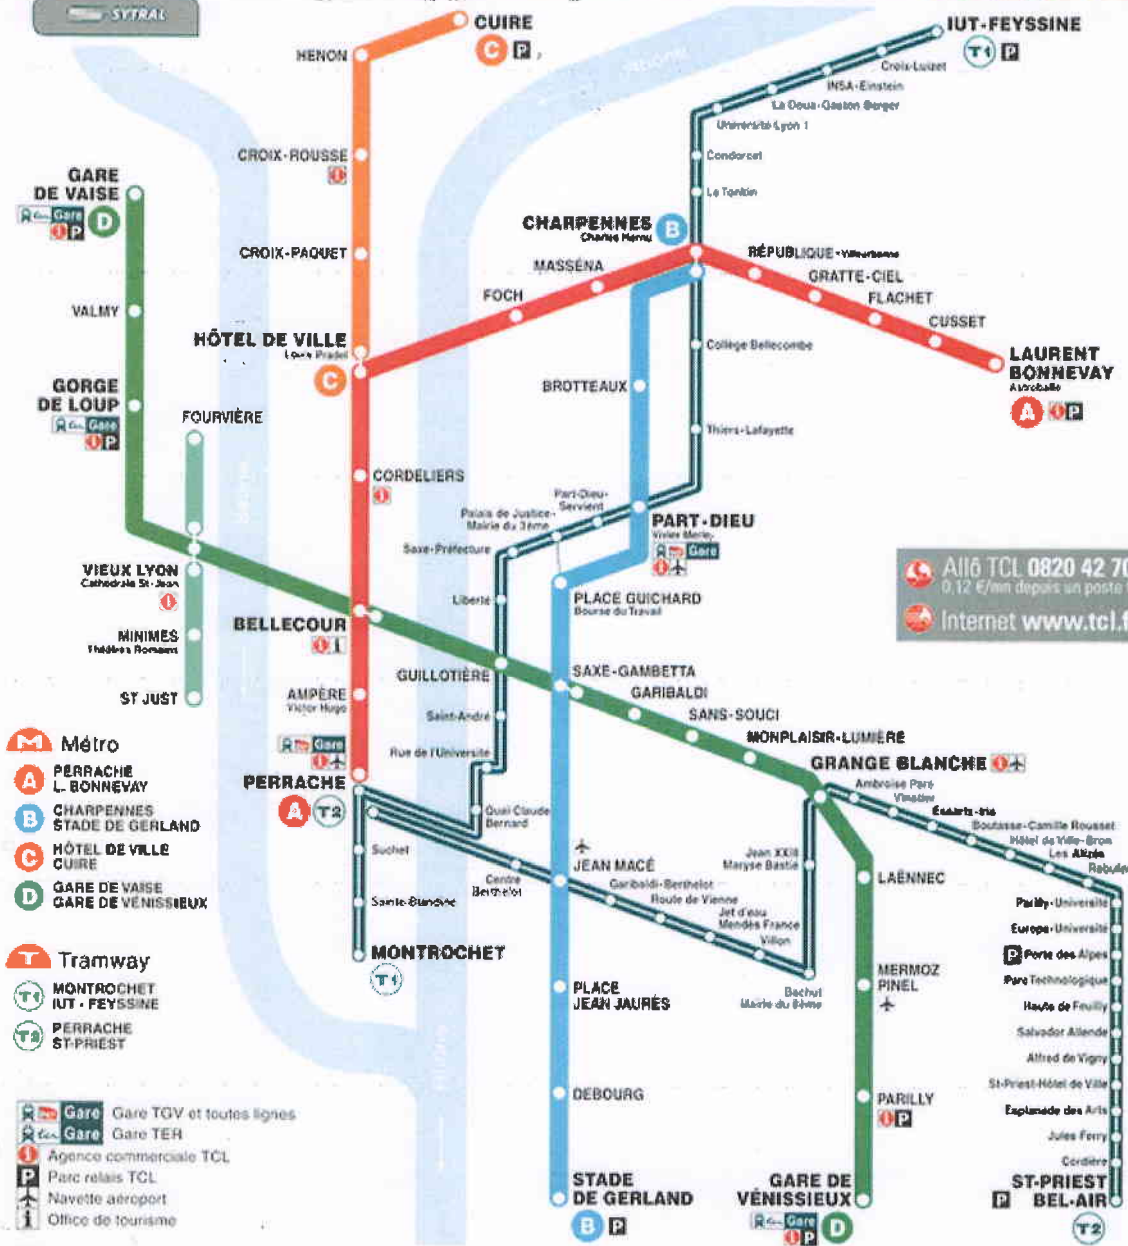

# MÉTRO - TRAMWAY

SYTRAL

**Appel 0820 42 7000**  
 0,12 €/min depuis un poste fixe  
**Internet [www.tcl.fr](http://www.tcl.fr)**

- Méto**
- PERRACHE L. BONNEVAY**
- CHARPENNES STADE DE GERLAND**
- HÔTEL DE VILLE CUIRE**
- GARE DE VAISE GARE DE VÉNISSIEUX**

- Tramway**
- MONTRUCHET IUT - FEYSSINE**
- PERRACHE ST-PRIEST**

- Gare** Gare TGV et toutes lignes
- Gare** Gare TER
- Agence commerciale** TCL
- Parc relais** TCL
- Navette aéroport**
- Office de tourisme**

**Accessibilité** Toutes les stations de métro et tramway sont accessibles à l'exception des stations Ampère (équipement en 2006) et Croix-Paquet.

© 2006 TCL - Lyon Métropole